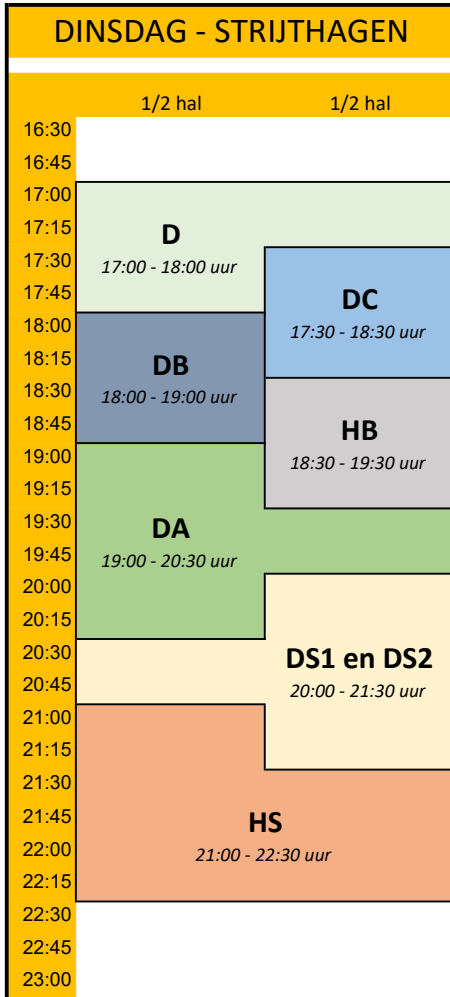

HALINDELING BDC '90 | Seizoen 2022-2023

* Mag iedere trainer gebruik van maken.
Wordt onderling afgestemd

** Indien hieraan behoefte is