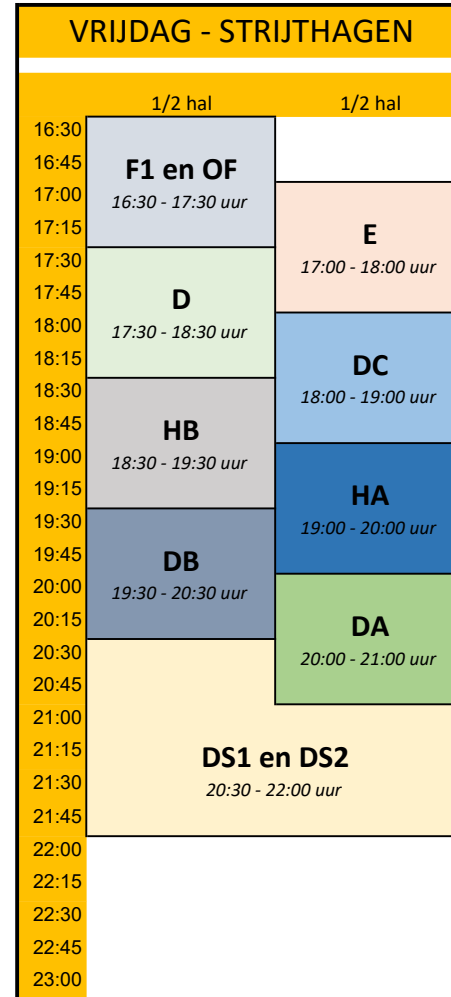

HALINDELING BDC '90 | Seizoen 2022-2023

* Mag iedere trainer gebruik van maken.
Wordt onderling afgestemd

** Indien hieraan behoefte is